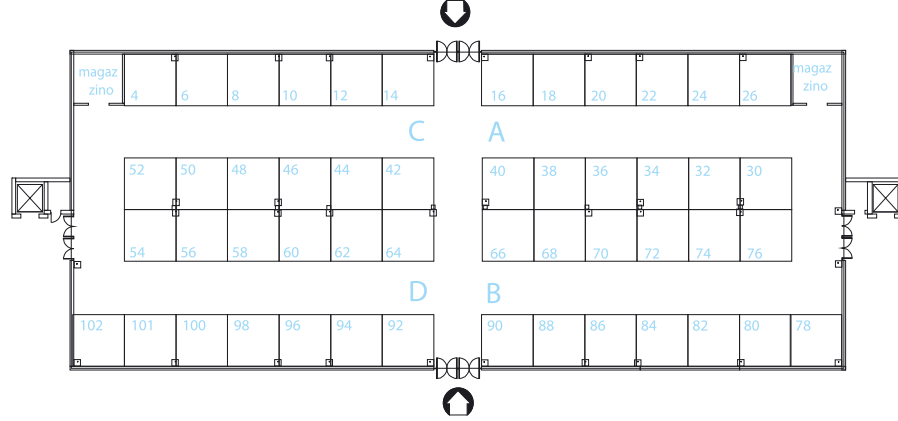

PADIGLIONE G

PIANO TERRA STAND 4x4 H UTILE 2,92

PADIGLIONE I

PIANO TERRA STAND 4x4

PADIGLIONE C

PADIGLIONE G

HOSPITANDO SARDEGNA
 SESTA EDIZIONE
 ★ ★ ★ ★ ★
 Quartiere Fieristico Cagliari

dal 20 al 23 Marzo 2010
 rassegna per:
 alberghi, ristoranti, comunità,
 bar, gelaterie, pasticcerie,
 panifici, pizzerie