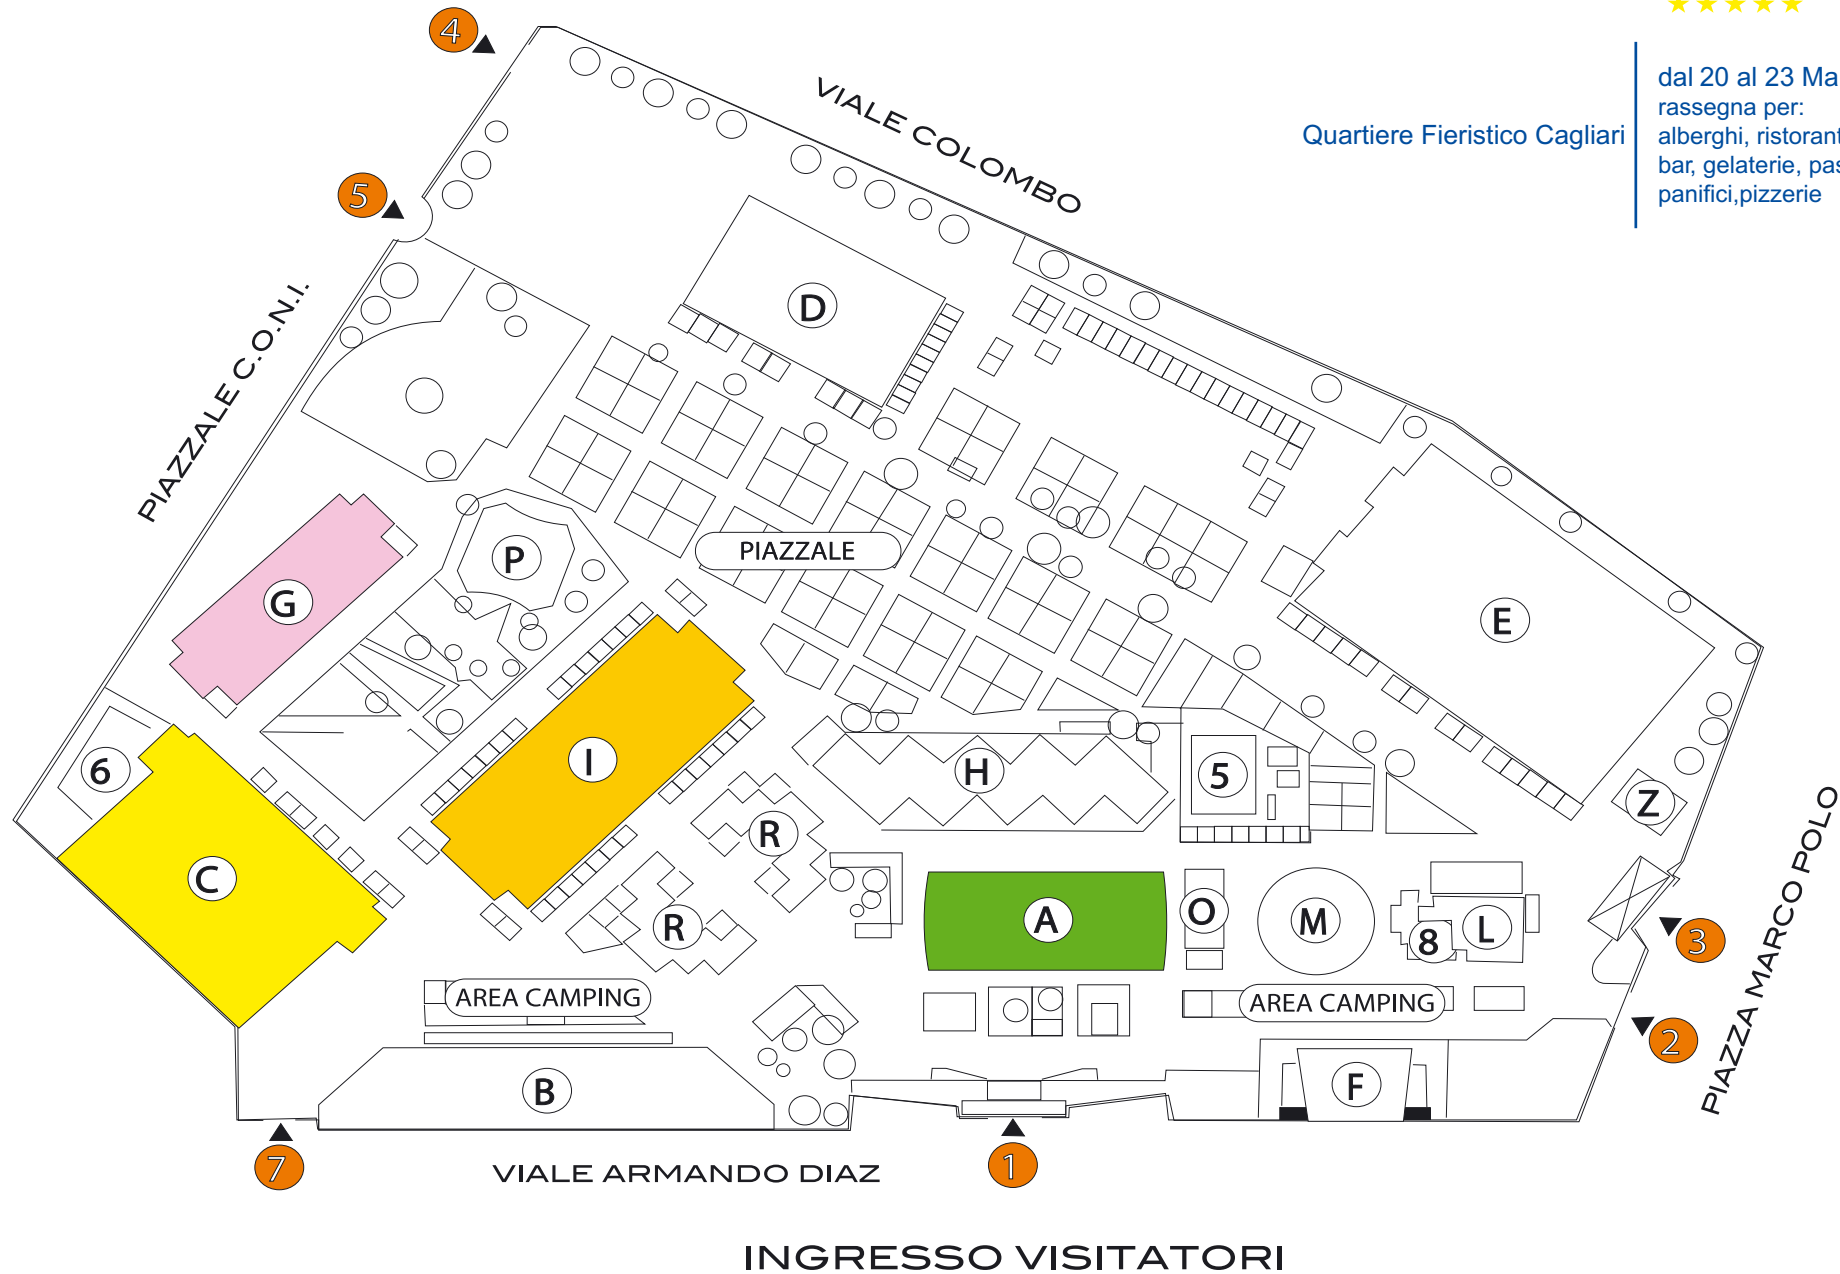

Quartiere Fieristico Cagliari

dal 20 al 23 Marzo 2010
rassegna per:
alberghi, ristoranti, comunità,
bar, gelaterie, pasticcerie,
panifici, pizzerie

PADIGLIONE A

PADIGLIONE C

Quartiere Fieristico Cagliari

dal 20 al 23 Marzo 2010
 rassegna per:
 alberghi, ristoranti, comunità,
 bar, gelaterie, pasticcerie,
 panifici, pizzerie

PADIGLIONE G

PIANO TERRA STAND 4x4 H UTILE 2,92

PADIGLIONE I

PIANO TERRA STAND 4x4

PADIGLIONE C

PADIGLIONE G

HOSPITANDO SARDEGNA
 SESTA EDIZIONE
 ★ ★ ★ ★ ★
 Quartiere Fieristico Cagliari

dal 20 al 23 Marzo 2010
 rassegna per:
 alberghi, ristoranti, comunità,
 bar, gelaterie, pasticcerie,
 panifici, pizzerie

PADIGLIONE I