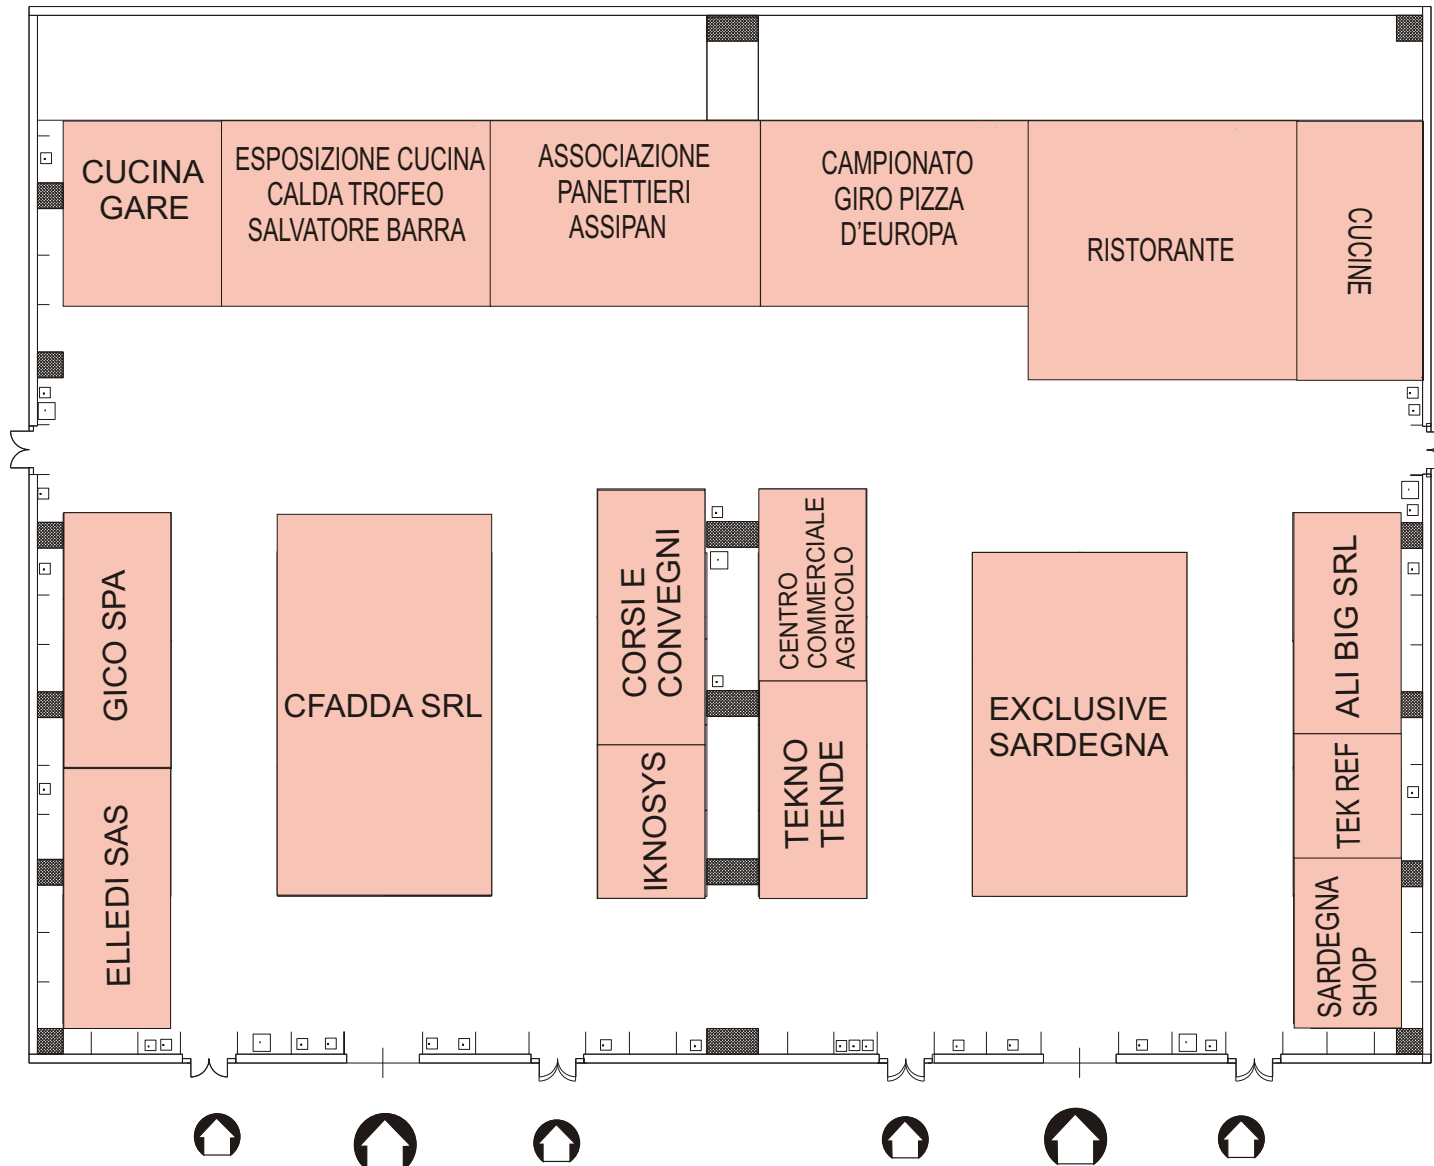

Quartiere Fieristico Cagliari

dal 20 al 23 Marzo 2010
rassegna per:
alberghi, ristoranti, comunità,
bar, gelaterie, pasticcerie,
panifici, pizzerie

PADIGLIONE A

PADIGLIONE C

Quartiere Fieristico Cagliari

dal 20 al 23 Marzo 2010
 rassegna per:
 alberghi, ristoranti, comunità,
 bar, gelaterie, pasticcerie,
 panifici, pizzerie

PADIGLIONE G

PIANO TERRA STAND 4x4 H UTILE 2,92

PADIGLIONE I

PIANO TERRA STAND 4x4

PADIGLIONE C

PADIGLIONE G

HOSPITANDO SARDEGNA
 SESTA EDIZIONE
 ★ ★ ★ ★ ★
 Quartiere Fieristico Cagliari

dal 20 al 23 Marzo 2010
 rassegna per:
 alberghi, ristoranti, comunità,
 bar, gelaterie, pasticcerie,
 panifici, pizzerie

PADIGLIONE I