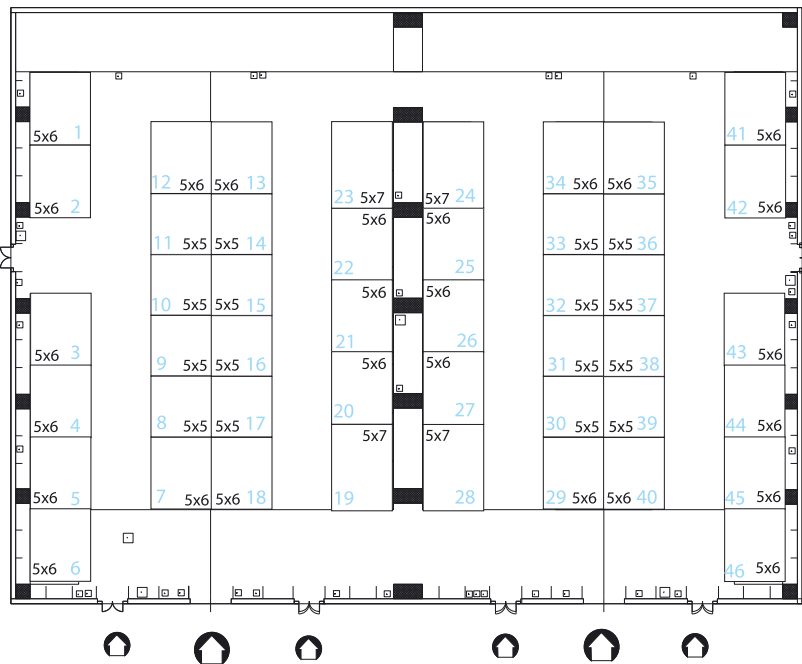

Quartiere Fieristico Cagliari

dal 20 al 23 Marzo 2010
rassegna per:
alberghi, ristoranti, comunità,
bar, gelaterie, pasticcerie,
panifici, pizzerie

PADIGLIONE A

PADIGLIONE C

Quartiere Fieristico Cagliari

dal 20 al 23 Marzo 2010
 rassegna per:
 alberghi, ristoranti, comunità,
 bar, gelaterie, pasticcerie,
 panifici, pizzerie

PADIGLIONE G

PIANO TERRA STAND 4x4 H UTILE 2,92

PADIGLIONE I

PIANO TERRA STAND 4x4

PADIGLIONE C

PADIGLIONE G

HOSPITANDO SARDEGNA
 SESTA EDIZIONE
 ★ ★ ★ ★ ★
 Quartiere Fieristico Cagliari

dal 20 al 23 Marzo 2010
 rassegna per:
 alberghi, ristoranti, comunità,
 bar, gelaterie, pasticcerie,
 panifici, pizzerie

PADIGLIONE I