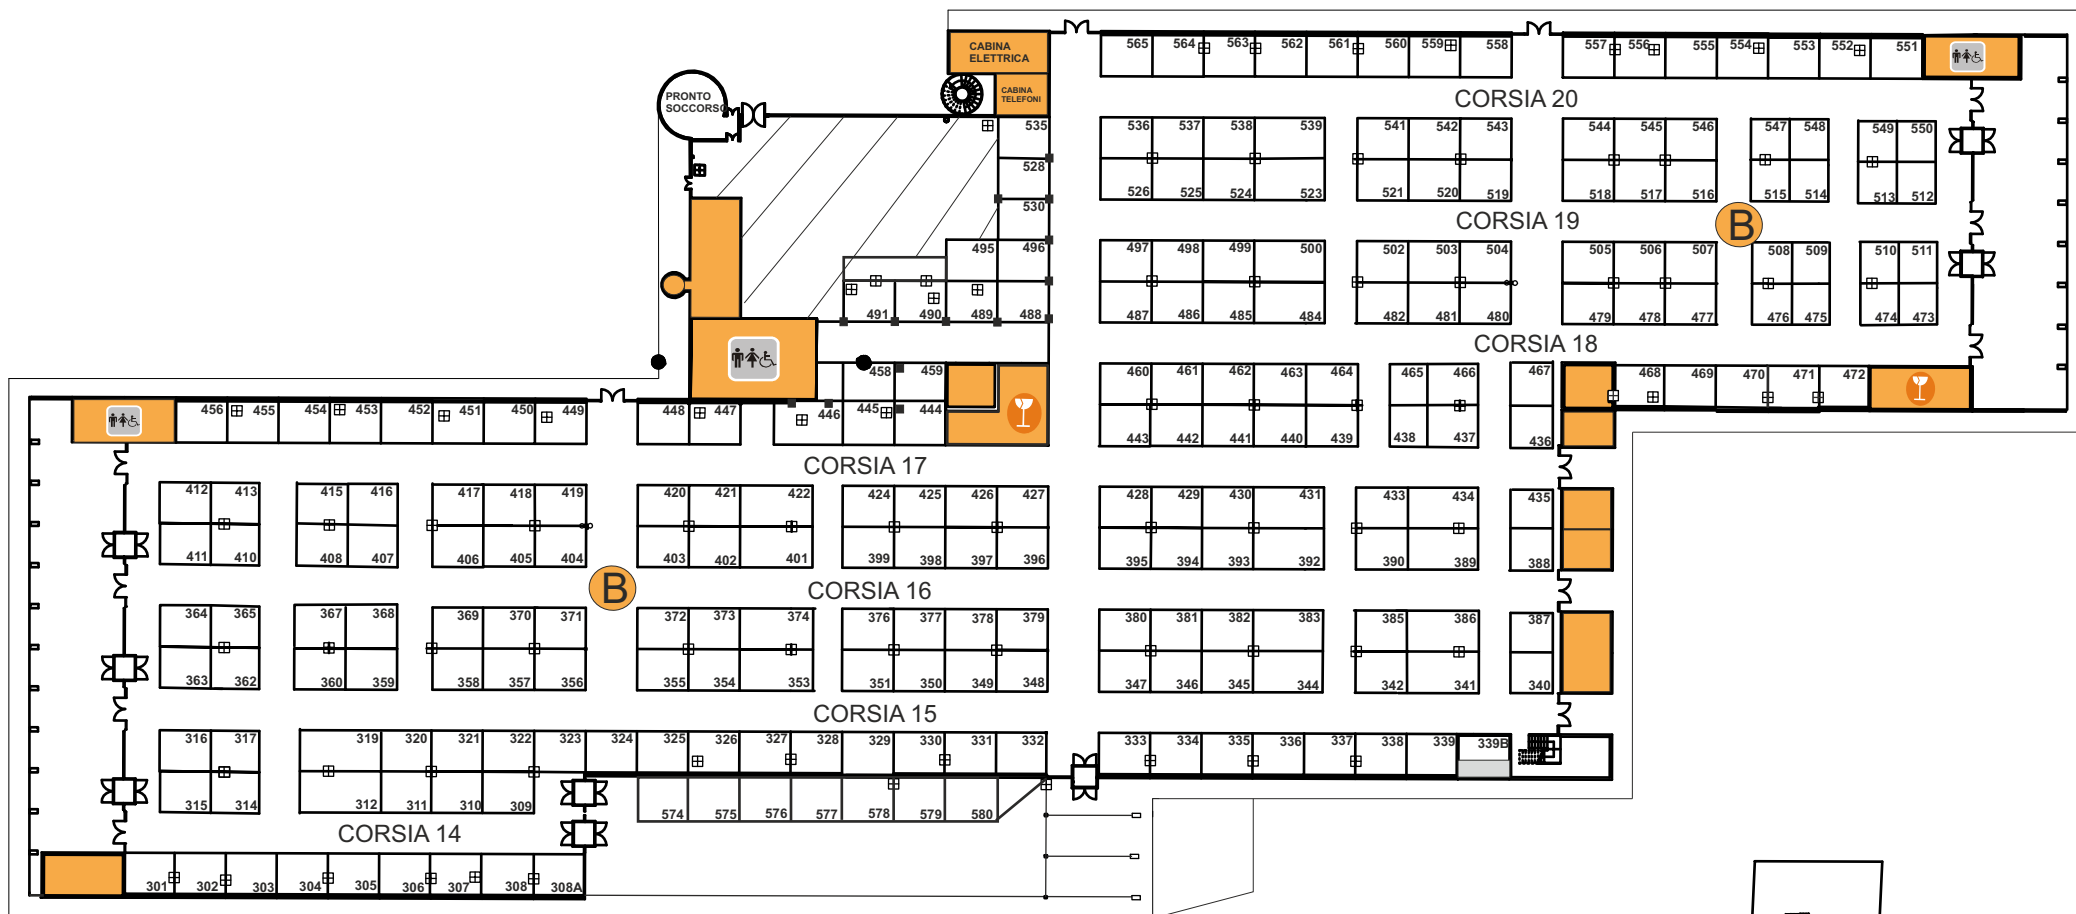

# PADIGLIONE "B"

Padiglione : "B"

Superficie: 10000 mq.

Stands : 20 mq. (5x4)