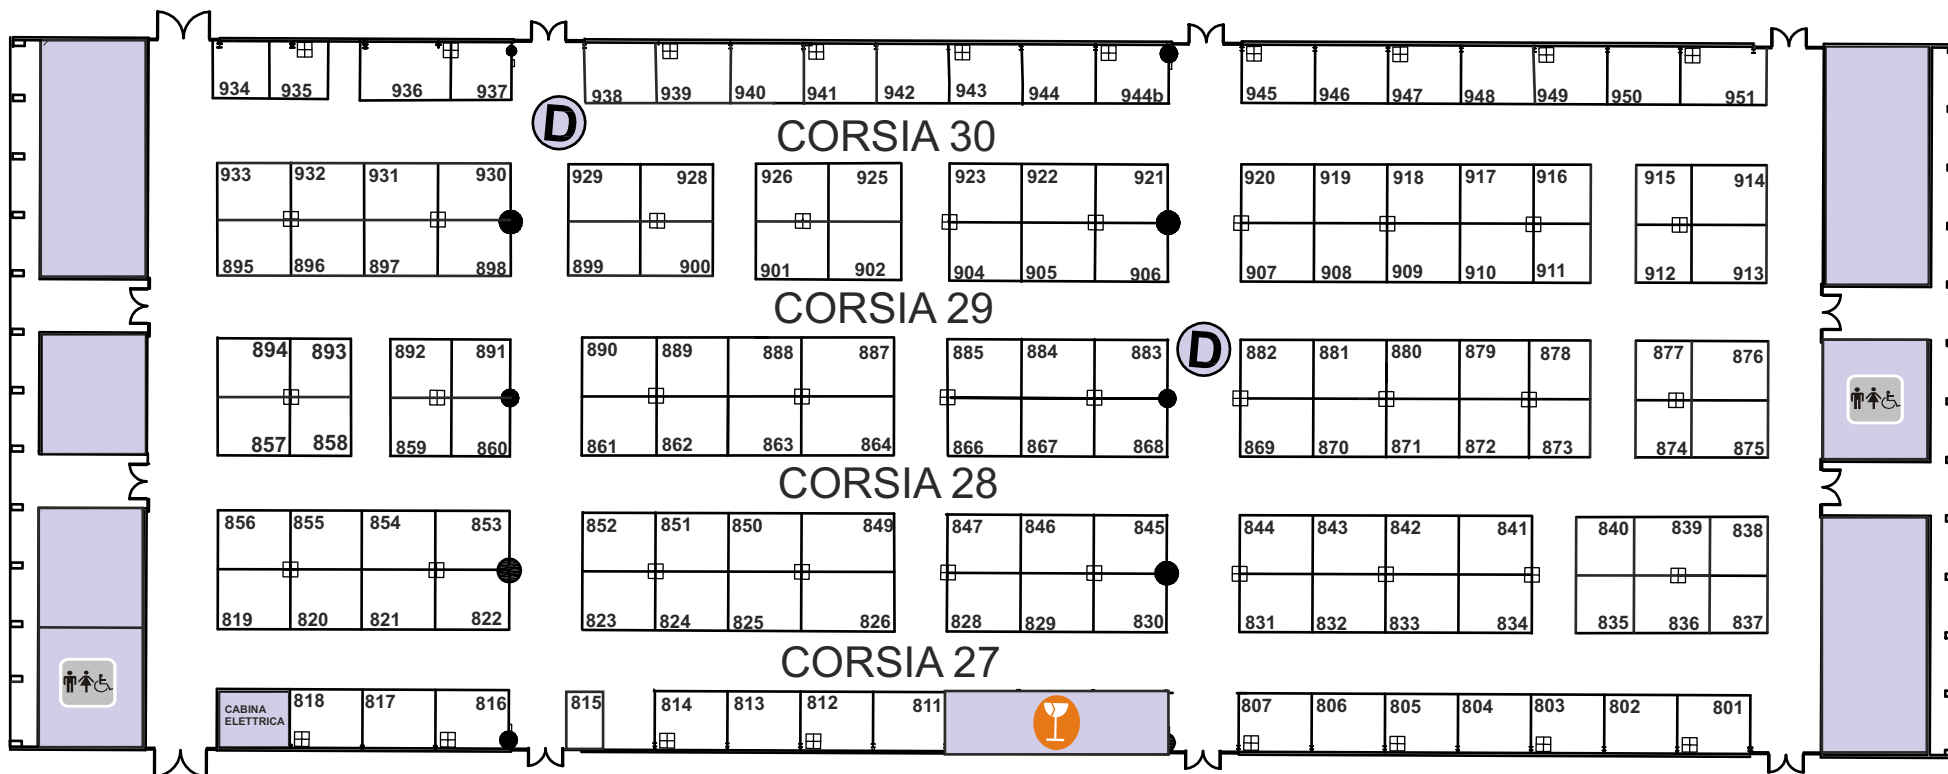

PADIGLIONE "D"

Padiglione : "D"

Superficie: 5000 mq.

Stands : 20 mq. (5x4)