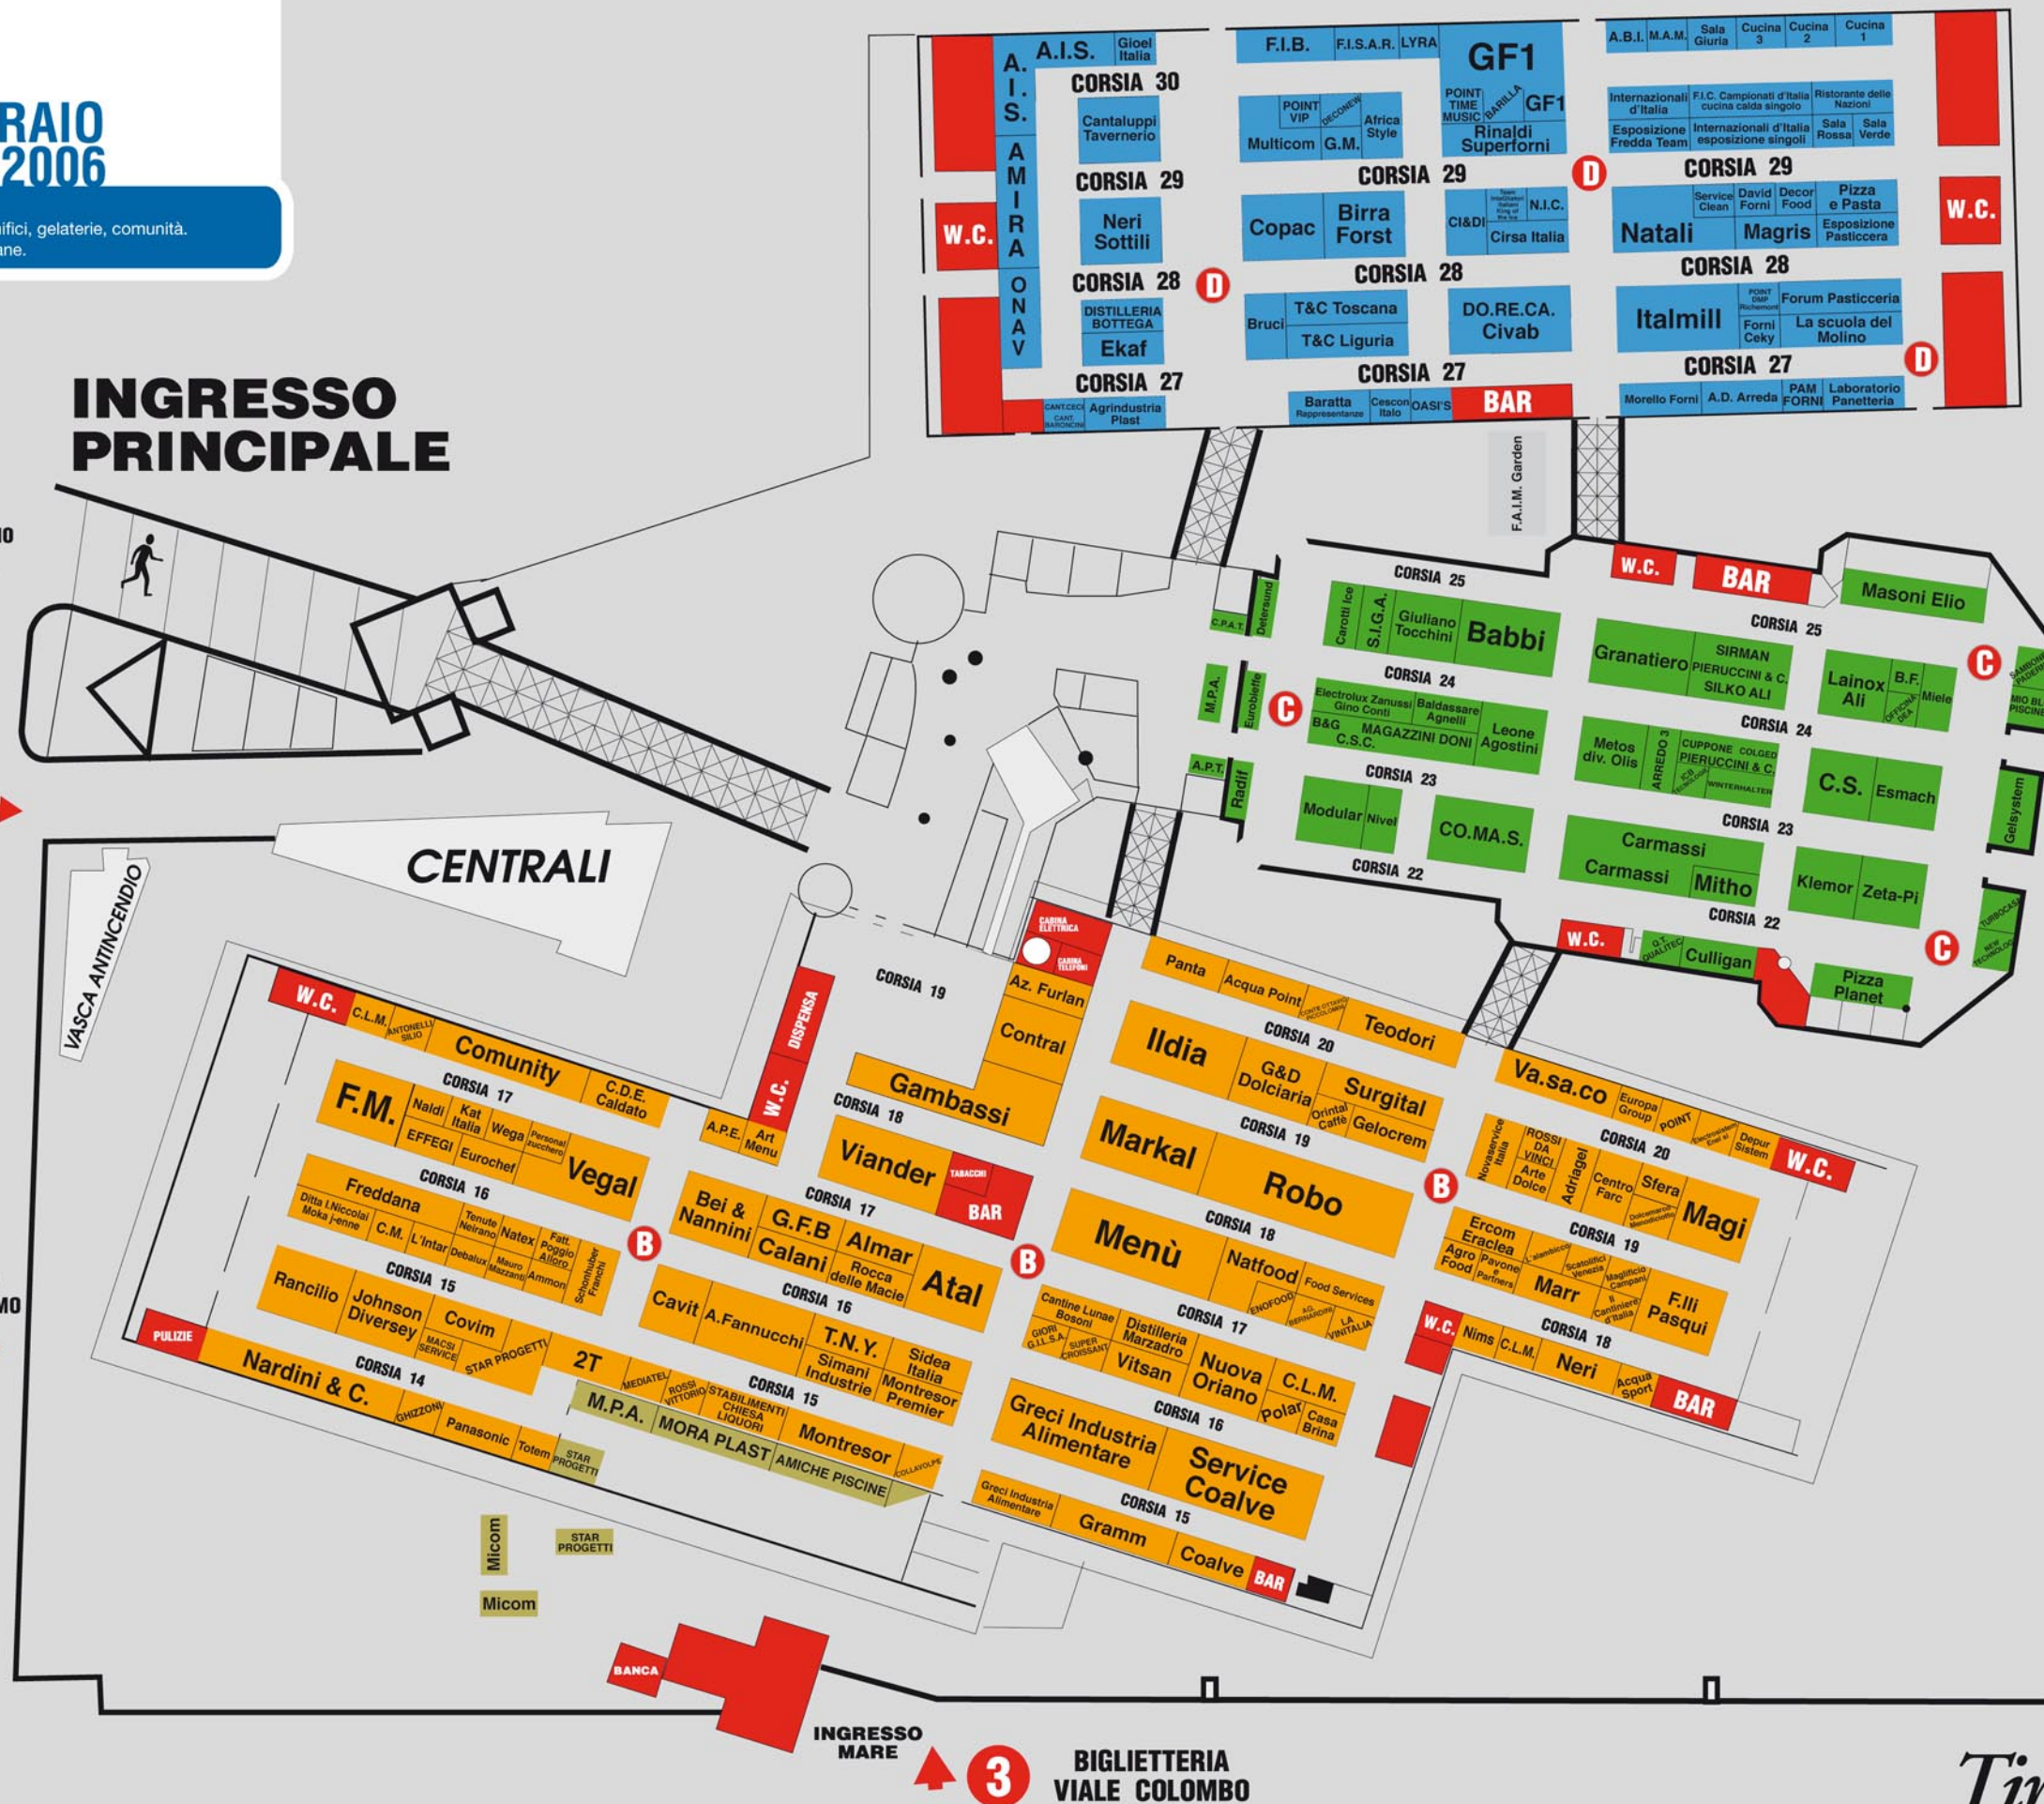

DAL 26 FEBBRAIO  
AL 2 MARZO 2006

Rassegna per:  
bar, alberghi, ristoranti, pizzerie, pasticcerie, panifici, gelaterie, comunità.  
Ospitalità Italia tempo di pane.

## INGRESSO PRINCIPALE

INGRESSO VIA M.MARMO  
6

INGRESSO VIA M.MARMO  
5

INGRESSO VIA M.MARMO  
4

INGRESSO MARE  
3  
BIGLIETTERIA VIALE COLOMBO