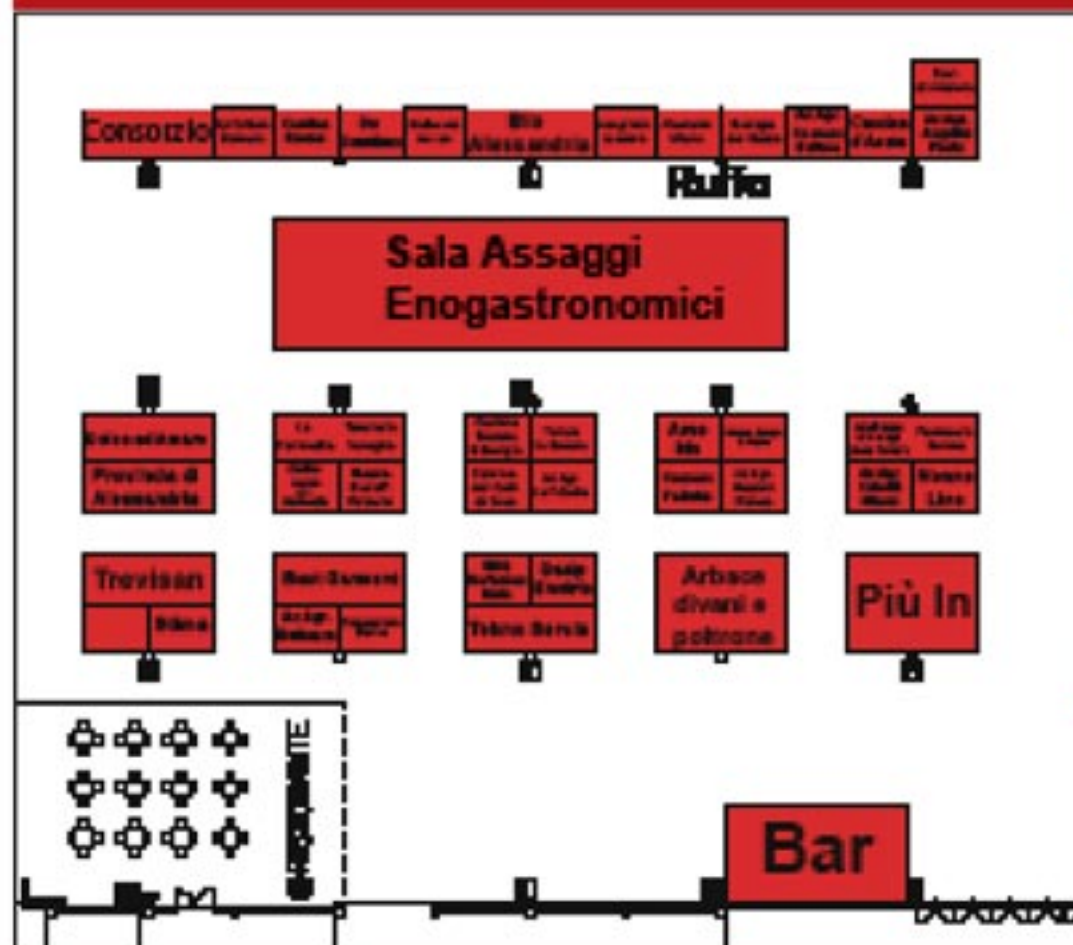

PIEMONTE A TAVOLA