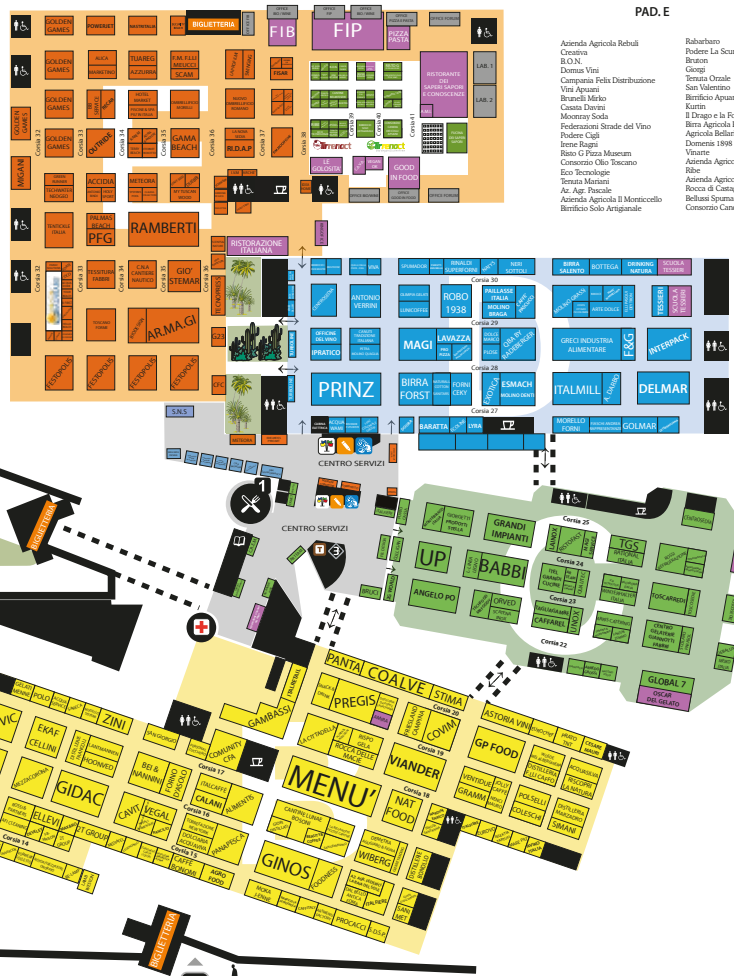

6
Ingresso Visitatori
Via MAESTRI
DEL MARMO

6
Ingresso Visitatori
Via MAESTRI
DEL MARMO

5
Ingresso Visitatori
Via MAESTRI
DEL MARMO

3
Ingresso Visitatori
Viale C. COLOMBO

VIALE COLOMBO

VIALE COLOMBO

PAD. E

- Padiglione B
- Padiglione C
- Padiglione D
- Padiglione E
- Ristorante
- Bar
- Servizi
- Sale Convegni Bernini, Canova, Michelangelo (1° piano)
- Fotocopie e Fax
- Ufficio Fiera
- Ufficio Tecnico
- Ufficio Amministrazione Tirreno Trade, Balnearia
- Tabacchi
- Primo Soccorso
- Sportello Bancomat
- Ingresso Via Maestri Del Marmo
- Ingresso Via Maestri Del Marmo
- Ingresso Viale Colombo