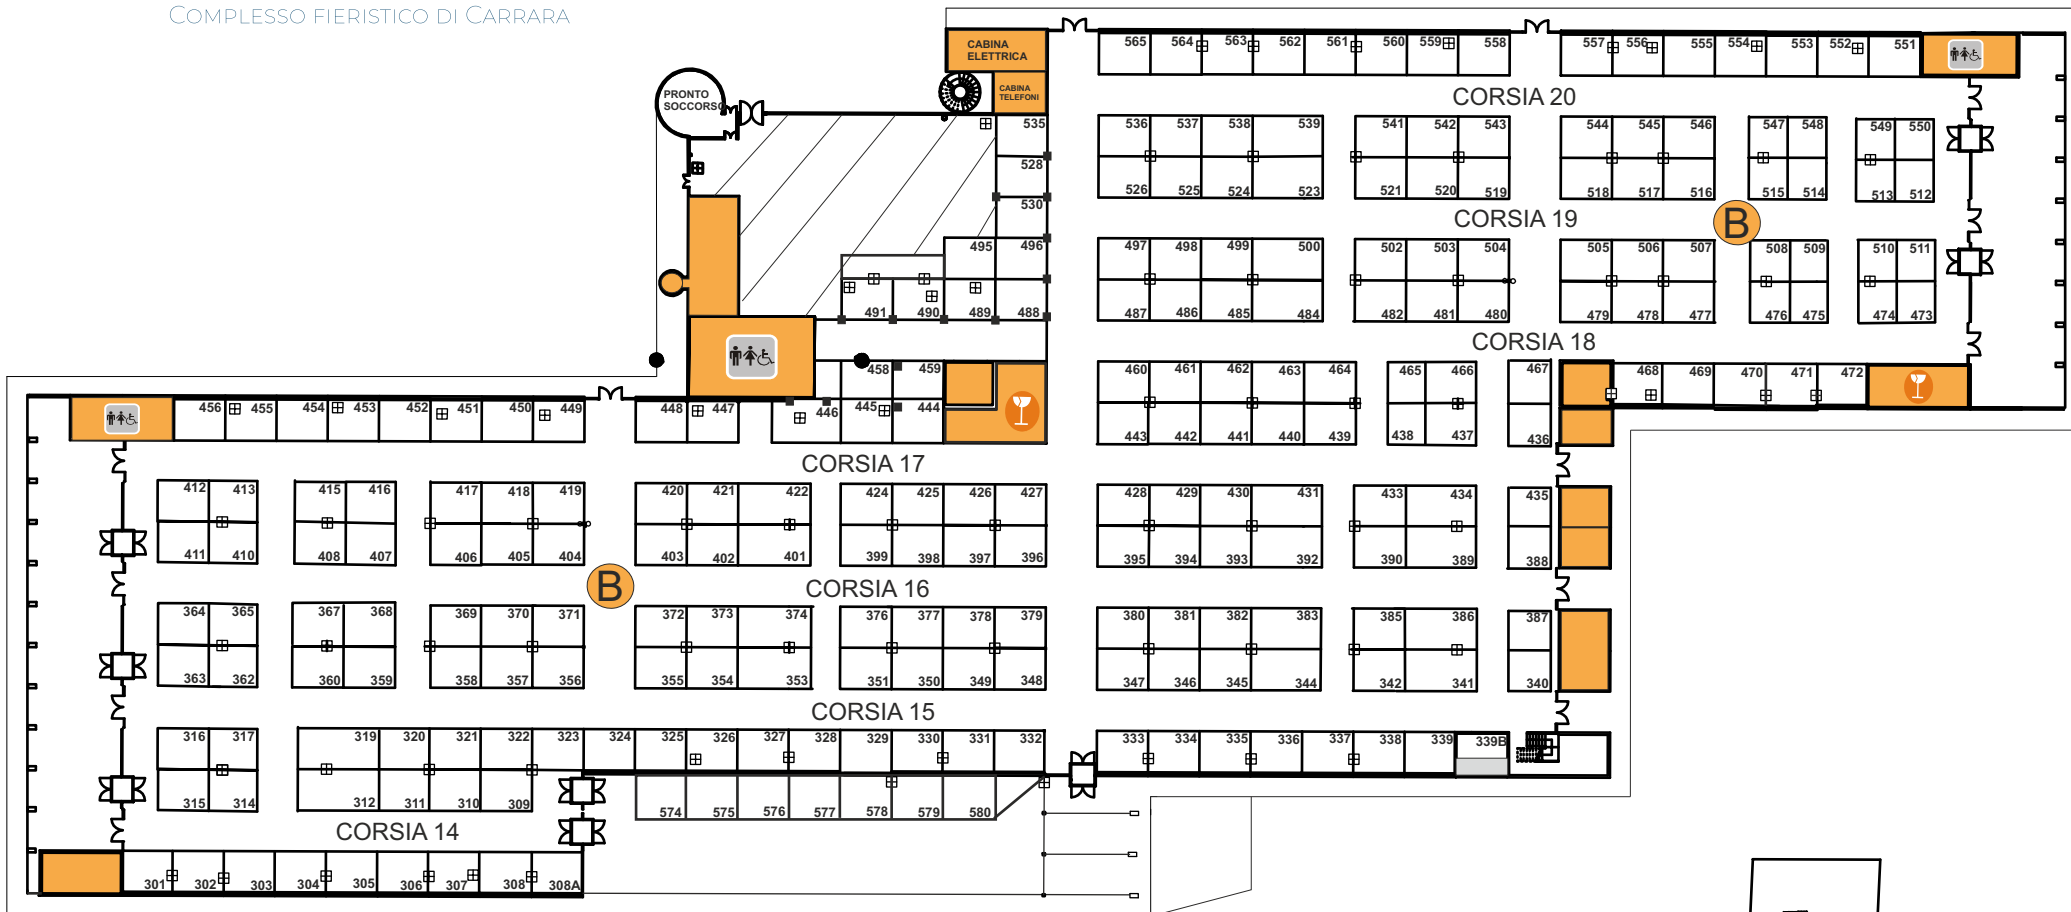

PADIGLIONE "B"

Padiglione : "B"
 Superficie: 10000 mq.
 Stands : 20 mq. (5x4)