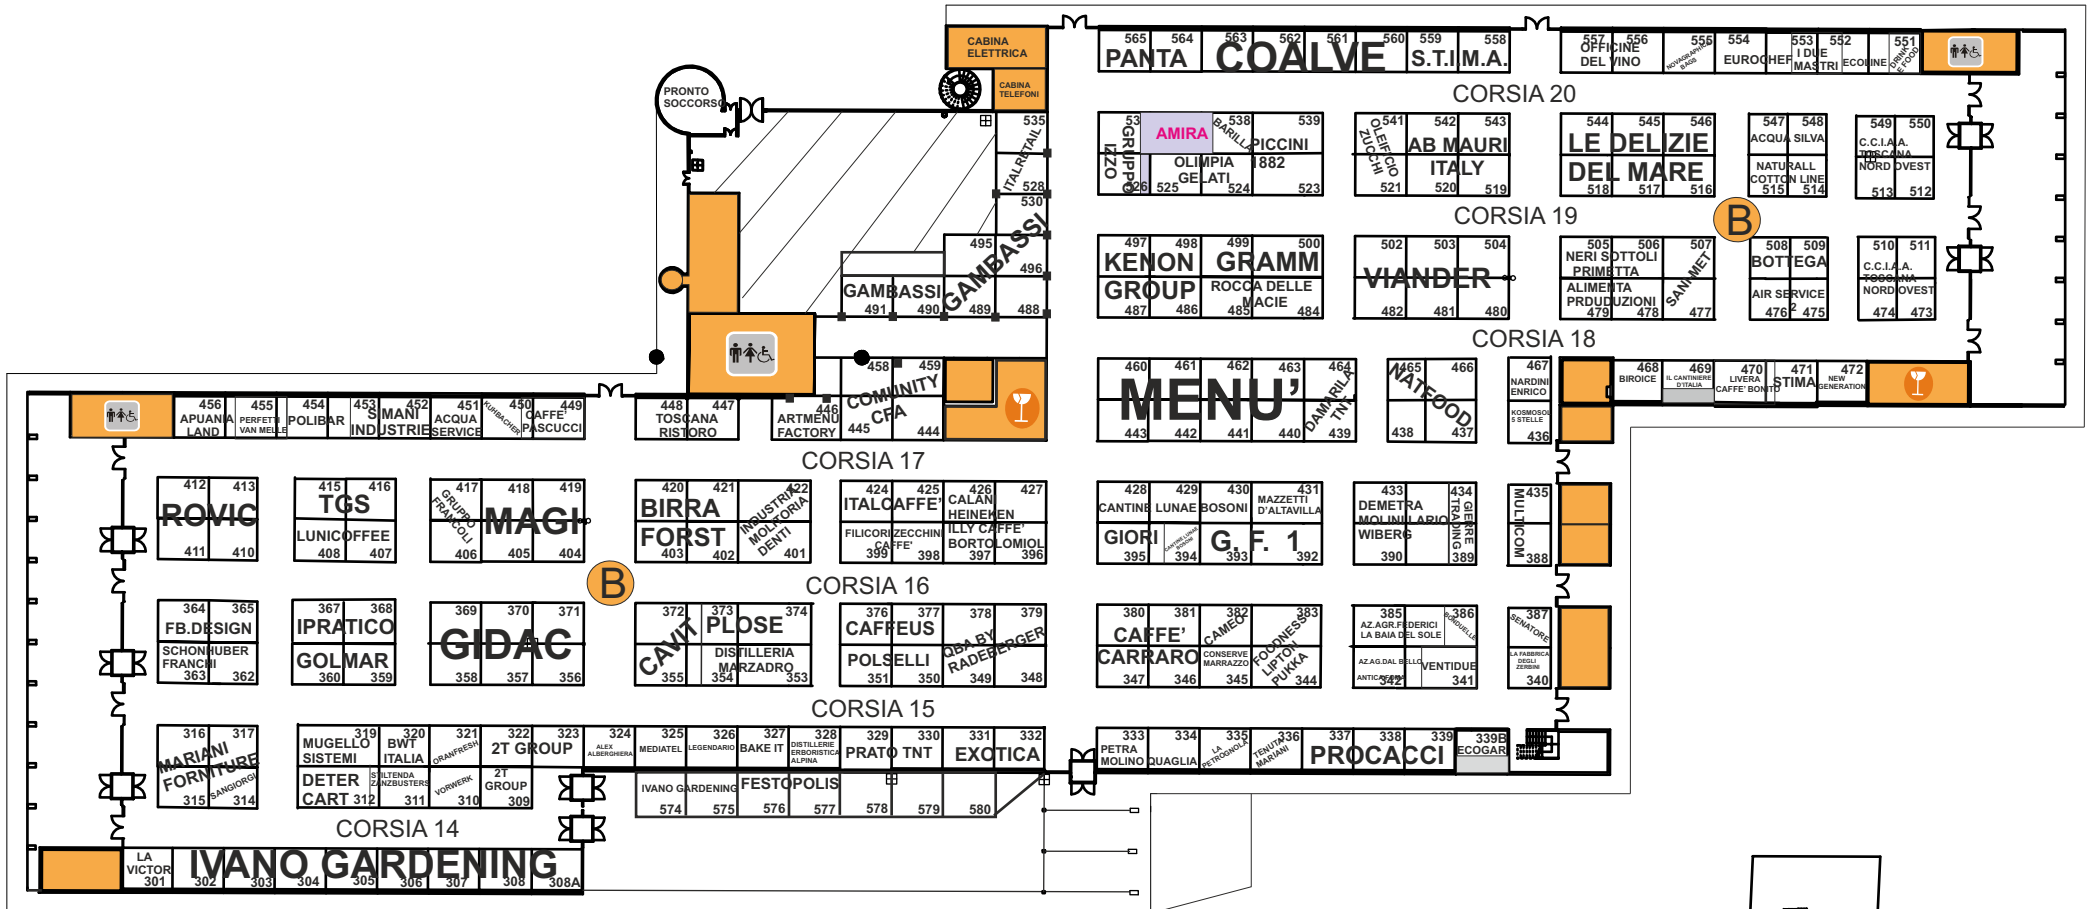

PADIGLIONE "B"

Padiglione : "B"
 Superficie: 10000 mq.
 Stands : 20 mq. (5x4)