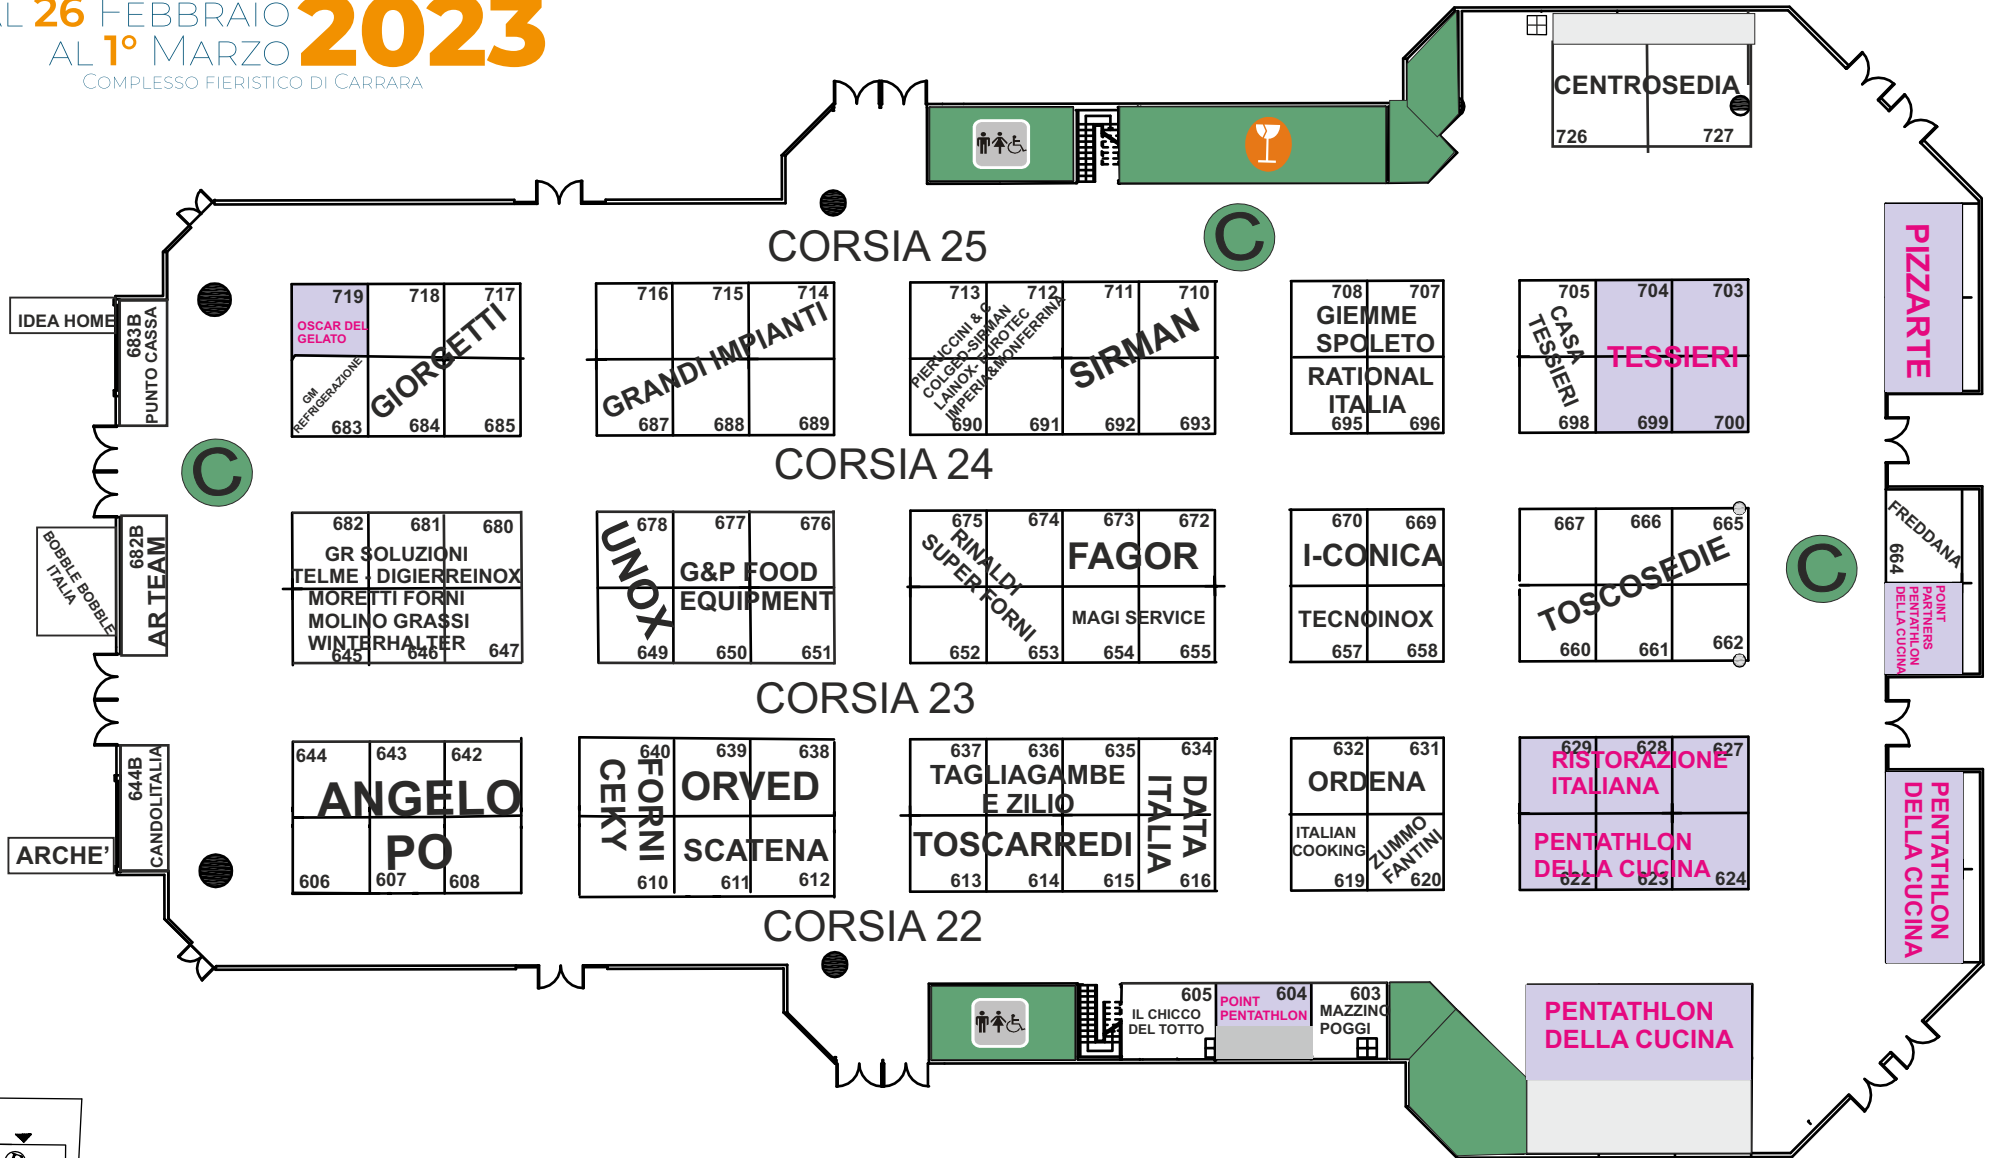

PADIGLIONE "C"

Padiglione : "C"
 Superficie: 4500 mq.
 Stands : 16 mq. (4x4)