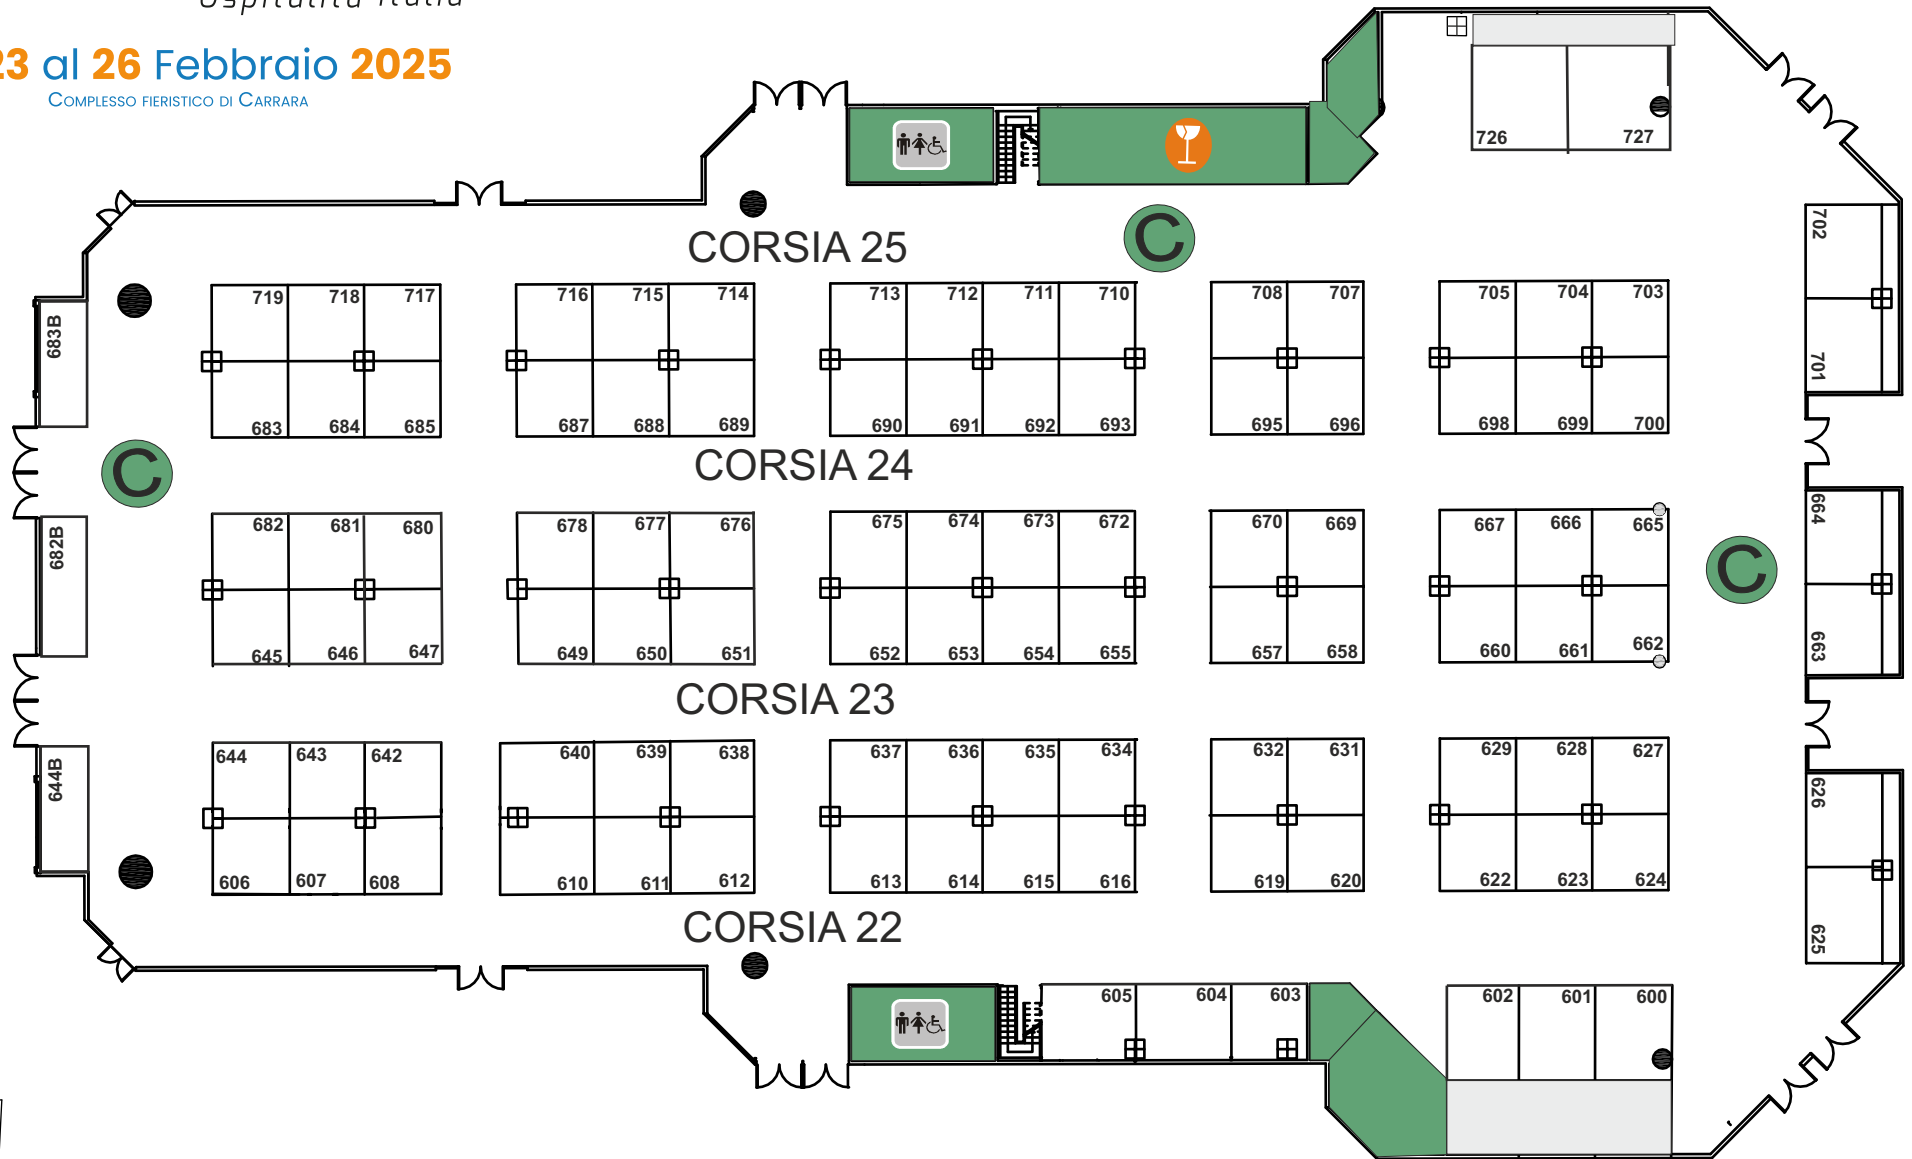

Dal **23** al **26** Febbraio **2025**

COMPLESSO FIERISTICO DI CARRARA

PADIGLIONE "C"

Padiglione : "C"
 Superficie: 4500 mq.
 Stands : 16 mq. (4x4)