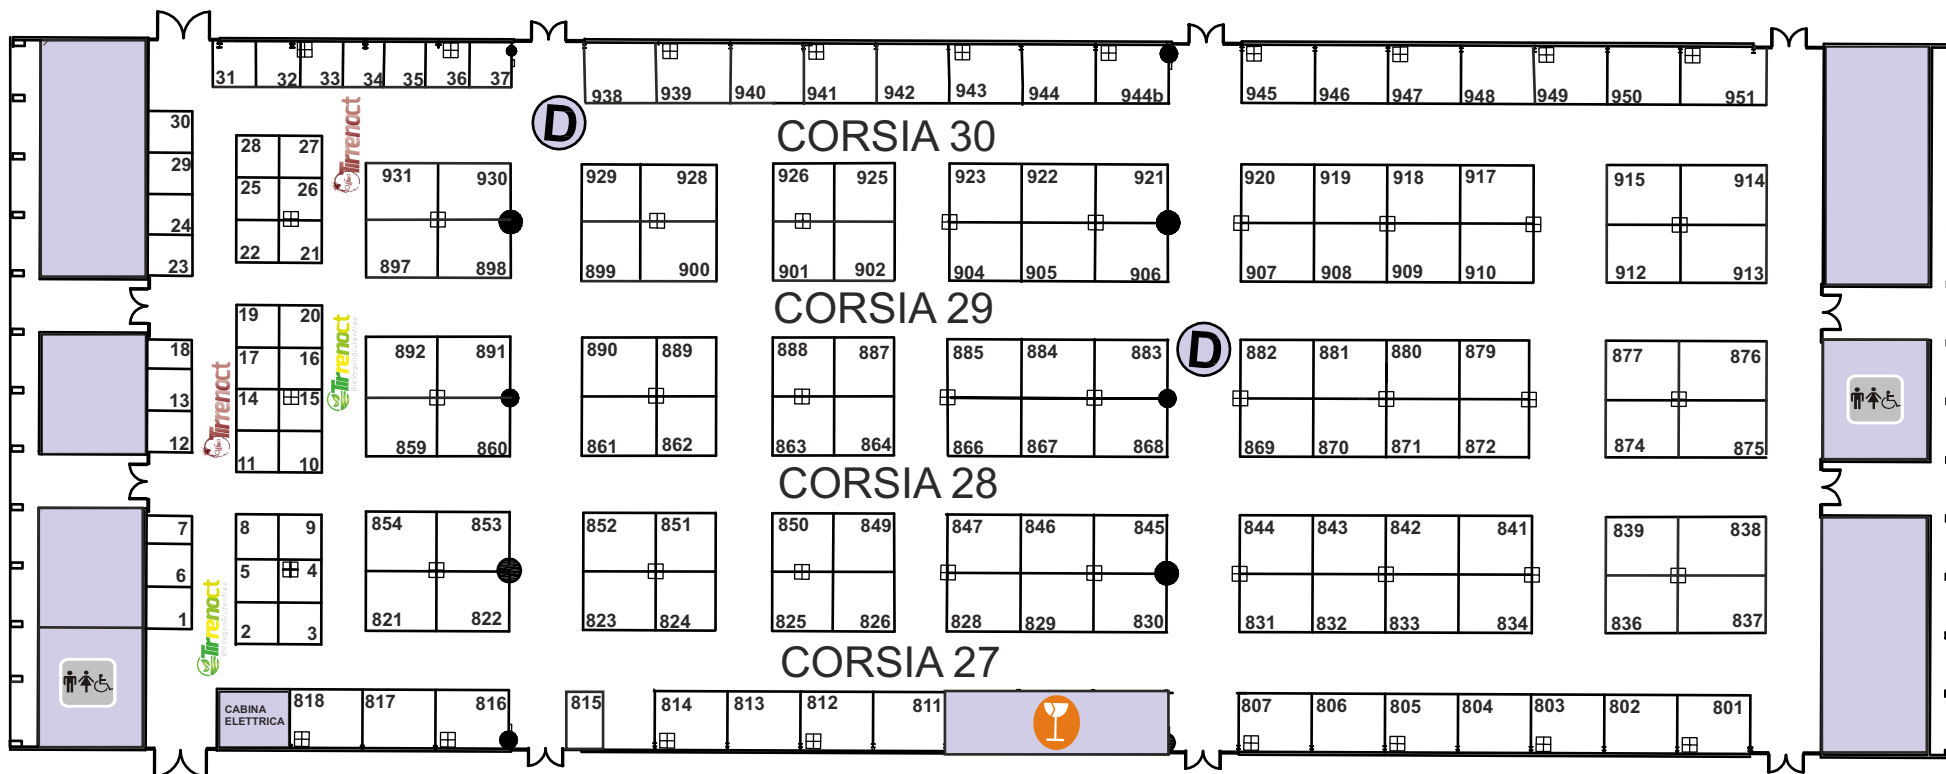

PADIGLIONE "D"

Padiglione : "D"
Superficie: 5000 mq.
Stands : 20 mq. (5x4)