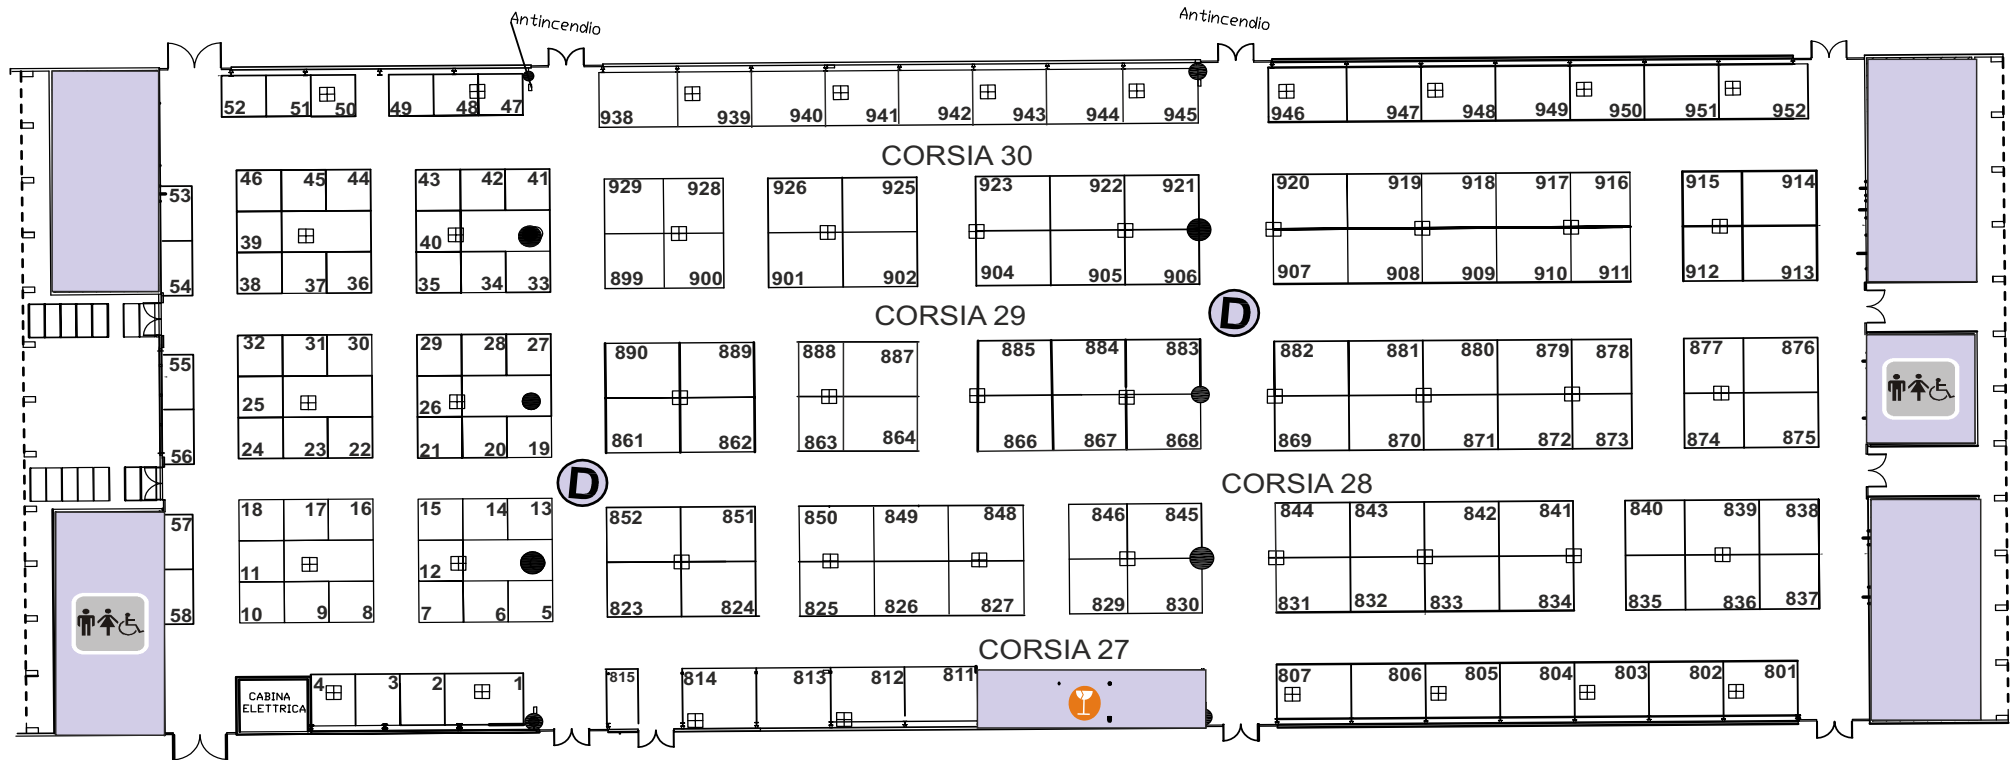

Dal **23 al 26 Febbraio 2025**

COMPLESSO FIERISTICO DI CARRARA

Padiglione : "D"
Superficie: 5000 mq.
Stands : 20 mq. (5x4)